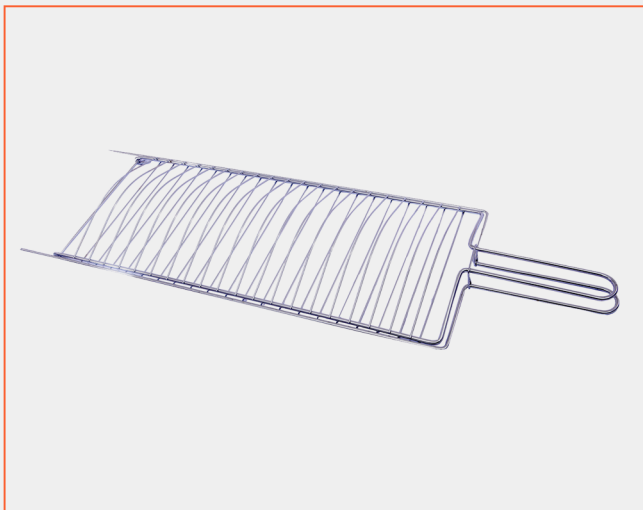

Grelhas

GRELHA SUPER TELA MOEDA INOX COM CABO DE ALUMÍNIO OU MADEIRA

- ▶ 40X50cm
- ▶ 50X40cm
- ▶ 50X50cm
- ▶ 50X60cm
- ▶ 60X50cm

GRELHA INOX 2 TELAS COM CABO DE ALUMÍNIO OU MADEIRA

- ▶ 40X50cm
- ▶ 50X40cm
- ▶ 50X50cm
- ▶ 50X60cm
- ▶ 60X50cm

GRELHA TELA GAÚCHA INOX

- ▶ 40X50cm
- ▶ 50X40cm
- ▶ 50X50cm
- ▶ 50X60cm
- ▶ 60X50cm

Grelhas

GRELHA PARRILHA GAUCHA INOX

- ▶ 40X50cm
- ▶ 50X40cm
- ▶ 50X50cm
- ▶ 50X60cm
- ▶ 60X50cm

GRELHA PEIXE

- ▶ 21x44cm
- ▶ 22x52cm

GRELHA PEIXE

- ▶ 35x50cm
- ▶ 25x50cm

Grelhas

GRELHA PEIXE

▶ 22x52cm

GRELHA PEIXE

▶ 35x50cm

GRELHA PEIXE

▶ 25x50cm

Espetos

ESPETO SIMPLES DE INOX 5/8X1/8

- ▶ 65cm
- ▶ 75cm
- ▶ 85cm
- ▶ 95cm

ESPETO INOX 304 DUPLO 1/4

- ▶ 65cm
- ▶ 75cm
- ▶ 85cm
- ▶ 95cm

ESPETO INOX 304 DUPLO 3/16

- ▶ 65cm
- ▶ 75cm
- ▶ 85cm
- ▶ 95cm