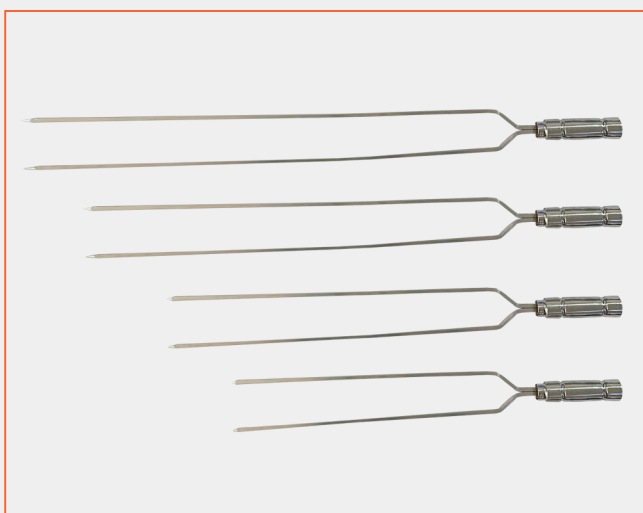

GRELHA PEIXE

- ▶ 35x50cm
- ▶ 25x50cm

Grelhas

GRELHA PEIXE

▶ 22x52cm

GRELHA PEIXE

▶ 35x50cm

GRELHA PEIXE

▶ 25x50cm

Espetos

ESPETO SIMPLES DE INOX 5/8X1/8

- ▶ 65cm
- ▶ 75cm
- ▶ 85cm
- ▶ 95cm

ESPETO INOX 304 DUPLO 1/4

- ▶ 65cm
- ▶ 75cm
- ▶ 85cm
- ▶ 95cm

ESPETO INOX 304 DUPLO 3/16

- ▶ 65cm
- ▶ 75cm
- ▶ 85cm
- ▶ 95cm

Espetos

ESPETO INOX 304 1/4 DUPLO COSTELÃO

▶ 100cm

ESPETO ALUMÍNIO POLIDO 5/8 SIMPLES

- ▶ 65cm
- ▶ 75cm
- ▶ 85cm
- ▶ 95cm

ESPETO ALUMÍNIO POLIDO 1/4 DUPLO

- ▶ 65cm
- ▶ 75cm
- ▶ 85cm
- ▶ 95cm

Espetos

ESPETO GIRATÓRIO TRIDENTE INOX 110V e 220V

▶ 68cm

GARFO INOX 304

▶ 55cm

ESPETO ELÉTRICO CARROSSEL 110V e 220V

▶ 68cm

Espetos

ESPETO COSTELA DE CHÃO