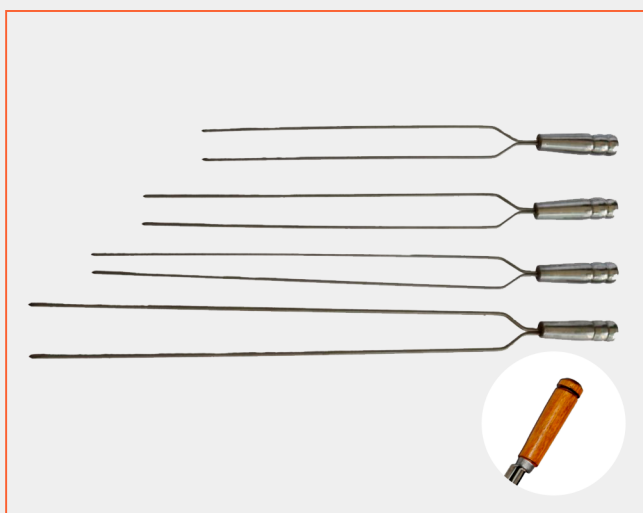

GRELHA PEIXE

- ▶ 35x50cm
- ▶ 25x50cm

Grelhas

GRELHA PEIXE

▶ 22x52cm

GRELHA PEIXE

▶ 35x50cm

GRELHA PEIXE

▶ 25x50cm

Espetos

ESPETO SIMPLES DE INOX 5/8X1/8

- ▶ 65cm
- ▶ 75cm
- ▶ 85cm
- ▶ 95cm

ESPETO INOX 304 DUPLO 1/4

- ▶ 65cm
- ▶ 75cm
- ▶ 85cm
- ▶ 95cm

ESPETO INOX 304 DUPLO 3/16

- ▶ 65cm
- ▶ 75cm
- ▶ 85cm
- ▶ 95cm

Espetos

ESPETO INOX 304 1/4 DUPLO COSTELÃO

▶ 100cm

ESPETO ALUMÍNIO POLIDO 5/8 SIMPLES

- ▶ 65cm
- ▶ 75cm
- ▶ 85cm
- ▶ 95cm

ESPETO ALUMÍNIO POLIDO 1/4 DUPLO

- ▶ 65cm
- ▶ 75cm
- ▶ 85cm
- ▶ 95cm

Espetos