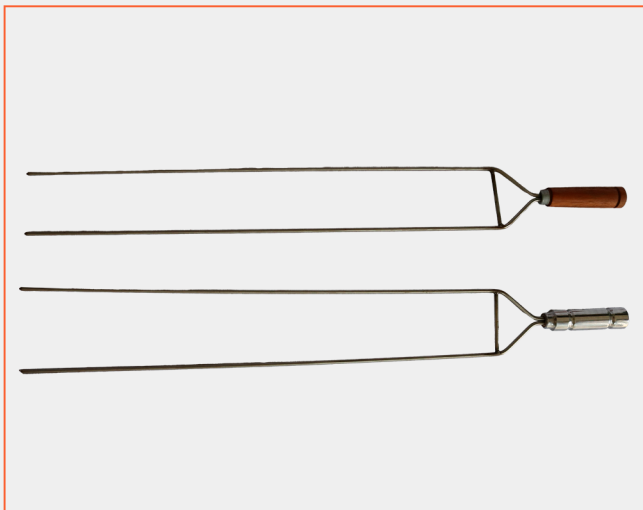

GRELHA PEIXE

- ▶ 35x50cm
- ▶ 25x50cm

Grelhas

GRELHA PEIXE

▶ 22x52cm

GRELHA PEIXE

▶ 35x50cm

GRELHA PEIXE

▶ 25x50cm

Espetos

ESPETO SIMPLES DE INOX 5/8X1/8

- ▶ 65cm
- ▶ 75cm
- ▶ 85cm
- ▶ 95cm

ESPETO INOX 304 DUPLO 1/4

- ▶ 65cm
- ▶ 75cm
- ▶ 85cm
- ▶ 95cm

ESPETO INOX 304 DUPLO 3/16

- ▶ 65cm
- ▶ 75cm
- ▶ 85cm
- ▶ 95cm

Espetos

ESPETO INOX 304 1/4 DUPLO COSTELÃO

▶ 100cm

ESPETO ALUMÍNIO POLIDO 5/8 SIMPLES

- ▶ 65cm
- ▶ 75cm
- ▶ 85cm
- ▶ 95cm

ESPETO ALUMÍNIO POLIDO 1/4 DUPLO

- ▶ 65cm
- ▶ 75cm
- ▶ 85cm
- ▶ 95cm

Espetos