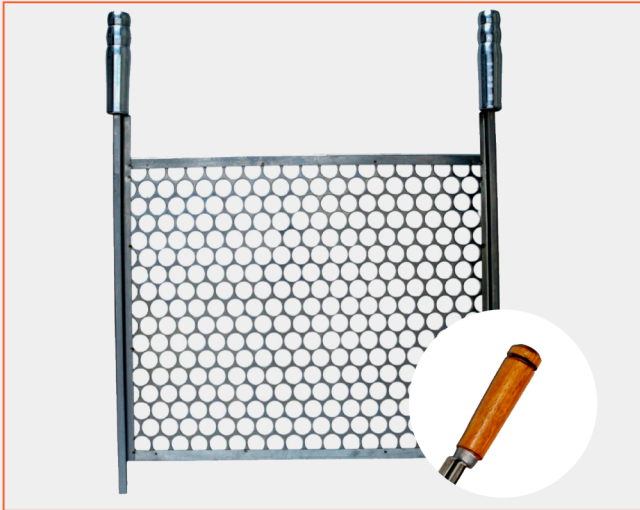

A pintura está isenta de garantia.

Linha à Bafo

G-140 EPOX COM ESPETO E GÁS

- ▶ 3 Grelhas em aço inox;
- ▶ Coifa;
- ▶ Gaveta para carvão;
- ▶ Coletor de gordura;
- ▶ Kit gás;
- ▶ Capacidade para assar até 140 kg.
- ▶ Pintura epoxi.

Grelhas

GRELHA SUPER TELA MOEDA INOX COM CABO DE ALUMÍNIO OU MADEIRA

- ▶ 40X50cm
- ▶ 50X40cm
- ▶ 50X50cm
- ▶ 50X60cm
- ▶ 60X50cm

GRELHA INOX 2 TELAS COM CABO DE ALUMÍNIO OU MADEIRA

- ▶ 40X50cm
- ▶ 50X40cm
- ▶ 50X50cm
- ▶ 50X60cm
- ▶ 60X50cm