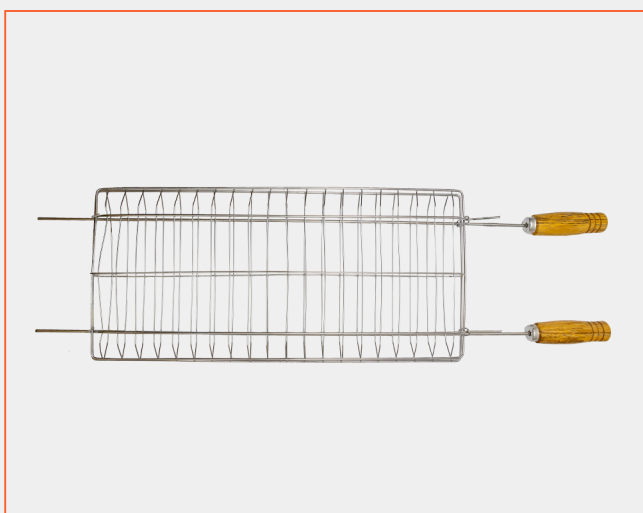

Grelhas

GRELHA SUPER TELA MOEDA INOX COM CABO DE ALUMÍNIO OU MADEIRA

- ▶ 40X50cm
- ▶ 50X40cm
- ▶ 50X50cm
- ▶ 50X60cm
- ▶ 60X50cm

GRELHA INOX 2 TELAS COM CABO DE ALUMÍNIO OU MADEIRA

- ▶ 40X50cm
- ▶ 50X40cm
- ▶ 50X50cm
- ▶ 50X60cm
- ▶ 60X50cm

GRELHA TELA GAÚCHA INOX

- ▶ 40X50cm
- ▶ 50X40cm
- ▶ 50X50cm
- ▶ 50X60cm
- ▶ 60X50cm

Grelhas

GRELHA PARRILHA GAUCHA INOX

- ▶ 40X50cm
- ▶ 50X40cm
- ▶ 50X50cm
- ▶ 50X60cm
- ▶ 60X50cm

GRELHA PEIXE

- ▶ 21x44cm
- ▶ 22x52cm

GRELHA PEIXE

- ▶ 35x50cm
- ▶ 25x50cm

Grelhas

GRELHA PEIXE

▶ 22x52cm

GRELHA PEIXE

▶ 35x50cm

GRELHA PEIXE

▶ 25x50cm

Espetos

ESPETO SIMPLES DE INOX 5/8X1/8

- ▶ 65cm
- ▶ 75cm
- ▶ 85cm
- ▶ 95cm

ESPETO INOX 304 DUPLO 1/4

- ▶ 65cm
- ▶ 75cm
- ▶ 85cm
- ▶ 95cm

ESPETO INOX 304 DUPLO 3/16

- ▶ 65cm
- ▶ 75cm
- ▶ 85cm
- ▶ 95cm