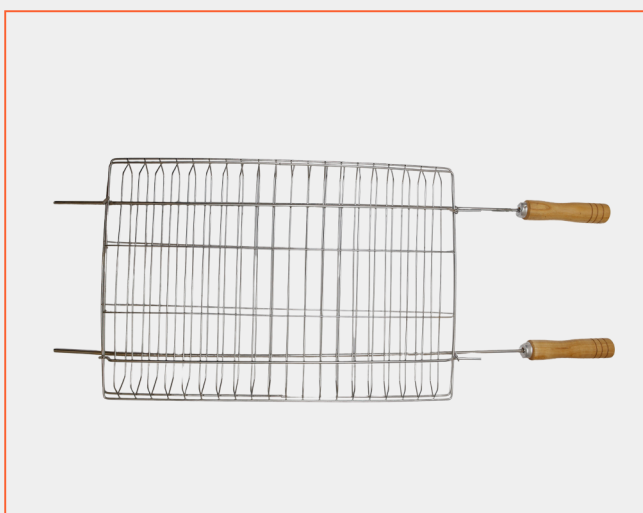

Grelhas

GRELHA SUPER TELA MOEDA INOX COM CABO DE ALUMÍNIO OU MADEIRA

- ▶ 40X50cm
- ▶ 50X40cm
- ▶ 50X50cm
- ▶ 50X60cm
- ▶ 60X50cm

GRELHA INOX 2 TELAS COM CABO DE ALUMÍNIO OU MADEIRA

- ▶ 40X50cm
- ▶ 50X40cm
- ▶ 50X50cm
- ▶ 50X60cm
- ▶ 60X50cm

GRELHA TELA GAÚCHA INOX

- ▶ 40X50cm
- ▶ 50X40cm
- ▶ 50X50cm
- ▶ 50X60cm
- ▶ 60X50cm

Grelhas

GRELHA PARRILHA GAUCHA INOX

- ▶ 40X50cm
- ▶ 50X40cm
- ▶ 50X50cm
- ▶ 50X60cm
- ▶ 60X50cm

GRELHA PEIXE

- ▶ 21x44cm
- ▶ 22x52cm

GRELHA PEIXE

- ▶ 35x50cm
- ▶ 25x50cm

Grelhas

GRELHA PEIXE

▶ 22x52cm

GRELHA PEIXE

▶ 35x50cm

GRELHA PEIXE

▶ 25x50cm

Espetos

ESPETO SIMPLES DE INOX 5/8X1/8

- ▶ 65cm
- ▶ 75cm
- ▶ 85cm
- ▶ 95cm

ESPETO INOX 304 DUPLO 1/4

- ▶ 65cm
- ▶ 75cm
- ▶ 85cm
- ▶ 95cm

ESPETO INOX 304 DUPLO 3/16

- ▶ 65cm
- ▶ 75cm
- ▶ 85cm
- ▶ 95cm