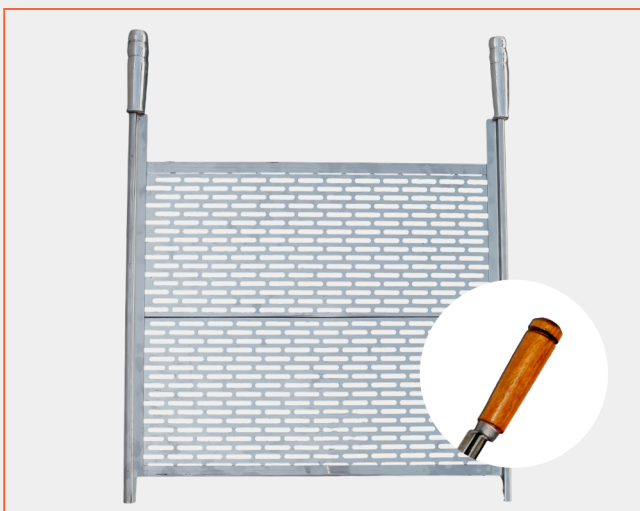

Grelhas

GRELHA SUPER TELA MOEDA INOX COM CABO DE ALUMÍNIO OU MADEIRA

- ▶ 40X50cm
- ▶ 50X40cm
- ▶ 50X50cm
- ▶ 50X60cm
- ▶ 60X50cm

GRELHA INOX 2 TELAS COM CABO DE ALUMÍNIO OU MADEIRA

- ▶ 40X50cm
- ▶ 50X40cm
- ▶ 50X50cm
- ▶ 50X60cm
- ▶ 60X50cm

GRELHA TELA GAÚCHA INOX

- ▶ 40X50cm
- ▶ 50X40cm
- ▶ 50X50cm
- ▶ 50X60cm
- ▶ 60X50cm

Grelhas

GRELHA PARRILHA GAUCHA INOX

- ▶ 40X50cm
- ▶ 50X40cm
- ▶ 50X50cm
- ▶ 50X60cm
- ▶ 60X50cm

GRELHA PEIXE

- ▶ 21x44cm
- ▶ 22x52cm

GRELHA PEIXE

- ▶ 35x50cm
- ▶ 25x50cm

Grelhas

GRELHA PEIXE

▶ 22x52cm

GRELHA PEIXE

▶ 35x50cm

GRELHA PEIXE