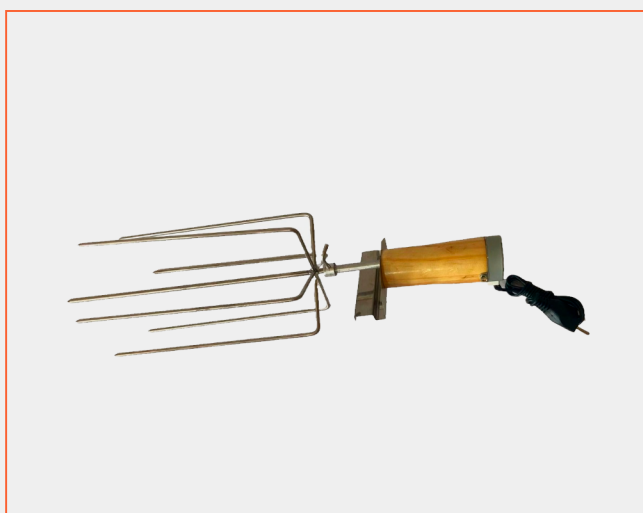

GRELHA PEIXE

- ▶ 35x50cm
- ▶ 25x50cm

Grelhas

GRELHA PEIXE

▶ 22x52cm

GRELHA PEIXE

▶ 35x50cm

GRELHA PEIXE

▶ 25x50cm

Espetos

ESPETO SIMPLES DE INOX 5/8X1/8

- ▶ 65cm
- ▶ 75cm
- ▶ 85cm
- ▶ 95cm

ESPETO INOX 304 DUPLO 1/4

- ▶ 65cm
- ▶ 75cm
- ▶ 85cm
- ▶ 95cm

ESPETO INOX 304 DUPLO 3/16

- ▶ 65cm
- ▶ 75cm
- ▶ 85cm
- ▶ 95cm

Espetos

ESPETO INOX 304 1/4 DUPLO COSTELÃO

▶ 100cm

ESPETO ALUMÍNIO POLIDO 5/8 SIMPLES

- ▶ 65cm
- ▶ 75cm
- ▶ 85cm
- ▶ 95cm

ESPETO ALUMÍNIO POLIDO 1/4 DUPLO

- ▶ 65cm
- ▶ 75cm
- ▶ 85cm
- ▶ 95cm

Espetos

ESPETO GIRATÓRIO TRIDENTE INOX 110V e 220V

▶ 68cm

GARFO INOX 304

▶ 55cm

ESPETO ELÉTRICO CARROSSEL 110V e 220V

▶ 68cm

Espetos

ESPETO COSTELA DE CHÃO