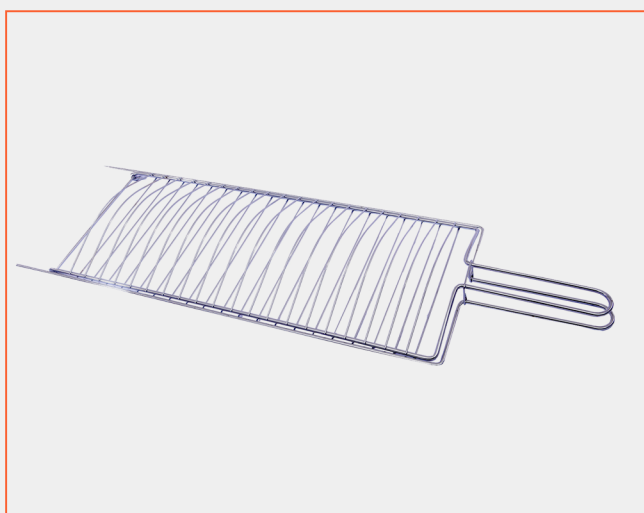

Grelhas

GRELHA SUPER TELA MOEDA INOX COM CABO DE ALUMÍNIO OU MADEIRA

- ▶ 40X50cm
- ▶ 50X40cm
- ▶ 50X50cm
- ▶ 50X60cm
- ▶ 60X50cm

GRELHA INOX 2 TELAS COM CABO DE ALUMÍNIO OU MADEIRA

- ▶ 40X50cm
- ▶ 50X40cm
- ▶ 50X50cm
- ▶ 50X60cm
- ▶ 60X50cm

GRELHA TELA GAÚCHA INOX

- ▶ 40X50cm
- ▶ 50X40cm
- ▶ 50X50cm
- ▶ 50X60cm
- ▶ 60X50cm

Grelhas

GRELHA PARRILHA GAUCHA INOX

- ▶ 40X50cm
- ▶ 50X40cm
- ▶ 50X50cm
- ▶ 50X60cm
- ▶ 60X50cm

GRELHA PEIXE

- ▶ 21x44cm
- ▶ 22x52cm

GRELHA PEIXE

- ▶ 35x50cm
- ▶ 25x50cm

Grelhas

GRELHA PEIXE

▶ 22x52cm

GRELHA PEIXE

▶ 35x50cm

GRELHA PEIXE

▶ 25x50cm

Espetos

ESPETO SIMPLES DE INOX 5/8X1/8

- ▶ 65cm
- ▶ 75cm
- ▶ 85cm
- ▶ 95cm

ESPETO INOX 304 DUPLO 1/4

- ▶ 65cm
- ▶ 75cm
- ▶ 85cm
- ▶ 95cm

ESPETO INOX 304 DUPLO 3/16

- ▶ 65cm
- ▶ 75cm
- ▶ 85cm
- ▶ 95cm