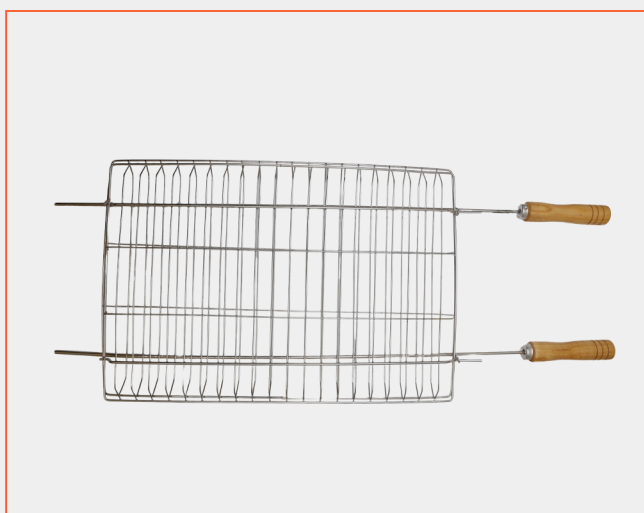

Grelhas

GRELHA SUPER TELA MOEDA INOX COM CABO DE ALUMÍNIO OU MADEIRA

- ▶ 40X50cm
- ▶ 50X40cm
- ▶ 50X50cm
- ▶ 50X60cm
- ▶ 60X50cm

GRELHA INOX 2 TELAS COM CABO DE ALUMÍNIO OU MADEIRA

- ▶ 40X50cm
- ▶ 50X40cm
- ▶ 50X50cm
- ▶ 50X60cm
- ▶ 60X50cm

GRELHA TELA GAÚCHA INOX

- ▶ 40X50cm
- ▶ 50X40cm
- ▶ 50X50cm
- ▶ 50X60cm
- ▶ 60X50cm

Grelhas

GRELHA PARRILHA GAUCHA INOX

- ▶ 40X50cm
- ▶ 50X40cm
- ▶ 50X50cm
- ▶ 50X60cm
- ▶ 60X50cm

GRELHA PEIXE

- ▶ 21x44cm
- ▶ 22x52cm

GRELHA PEIXE

- ▶ 35x50cm
- ▶ 25x50cm

Grelhas

GRELHA PEIXE

▶ 22x52cm

GRELHA PEIXE

▶ 35x50cm

GRELHA PEIXE