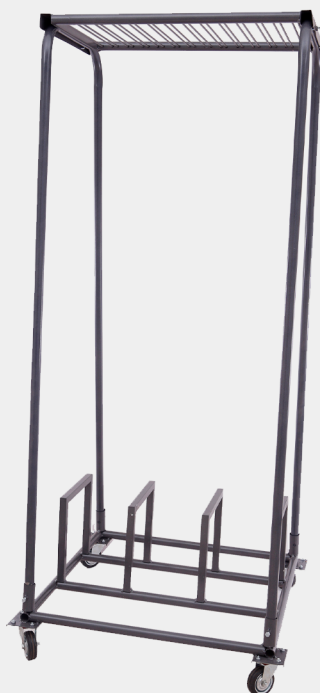

Espetos

ESPETO COSTELA DE CHÃO

► 95X40cm

Expositor grande, médio e comum