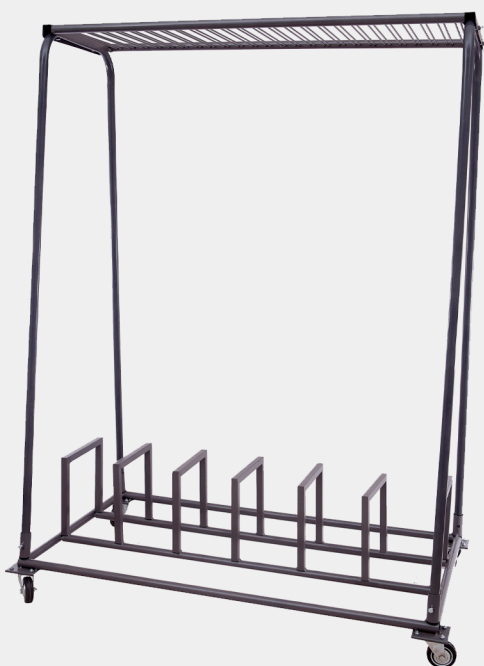

Espetos

ESPETO COSTELA DE CHÃO

► 95X40cm

Expositor grande, médio e comum